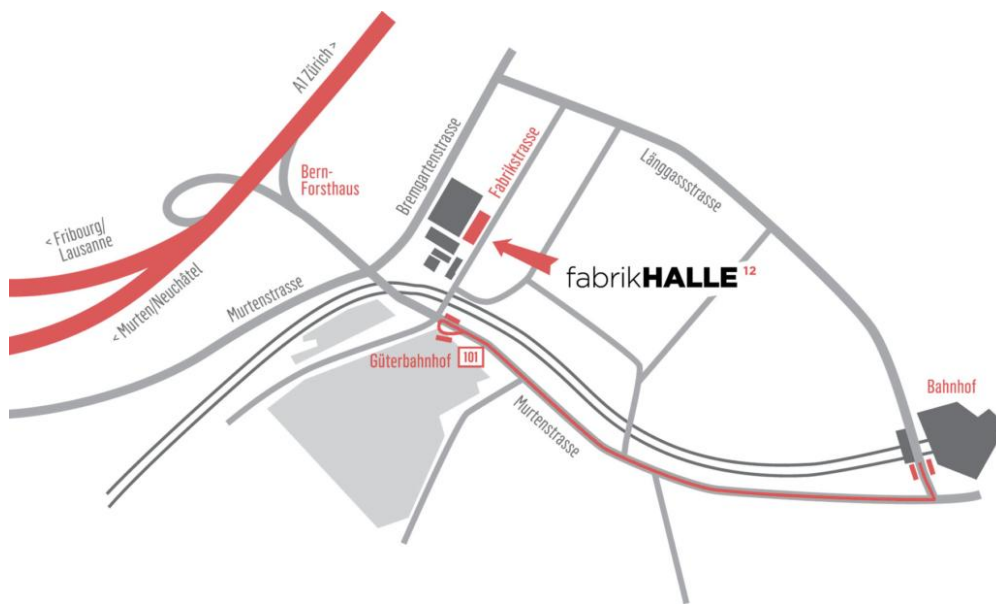

# Colloque Enfants de parents détenus

Arrivée Eventforum (Fabrikstrasse 12, 3012 Berne)

## Accès en voiture

À l'Eventforum il n'y a pas de possibilité de parking, mais vous trouverez des possibilités de stationnement ici :

- Parking de l'hôpital de l'Ile (sortie autoroute Forsthaus, suivre ensuite les panneaux « InseleSpital » et « Insele-Parking »). L'Eventforum se trouve à 700 m à pied.
- Parking Neufeld (sortie autoroute Neufeld, suivre ensuite les panneaux « P+R »). L'Eventforum se trouve à 1.5 km à pied.

## Accès en transports publics

Depuis la gare de Berne, vous pourrez rejoindre l'Eventforum en 6 minutes avec la ligne de cars postaux 101 (arrêt « Güterbahnhof »). L'Eventforum se trouve ensuite à 200 m direction nord-est.